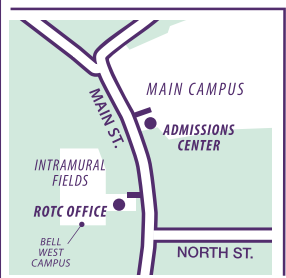

Main Campus Entrance
ONE UNIVERSITY AVENUE
BOURBONNAIS, ILLINOIS 60914

TO VICTORIAN HOUSE GALLERY
577 S. MAIN ST.
(.3 mile)

TO INTRAMURAL FIELDS

TO ROTC OFFICE

TO BELL WEST CAMPUS
615 S. MAIN ST.
(.3 mile)

Oliver's
800 N. Kinzie Ave., Bradley

Panda Express
850 N. Kinzie Ave., Bradley

Panera Bread
1694 N. State Rte. 50, Bourbonnais

Popeyes Louisiana Kitchen
545 S. Kennedy Dr., Bradley
1250 N. Kinzie Ave., Bradley

Taco John's
562 William Latham Dr., Bourbonnais
484 S. Kennedy Dr., Bradley

Texas Roadhouse
1290 N. Kinzie Ave., Bradley

TGI Friday
1503 N. State Rte. 50, Bourbonnais

Tucci's Italian
1560 N. State Rte. 50, Bourbonnais

Connect Roasters
141 S. Main St., Bourbonnais

Dairy Queen
121 S. Main St., Bourbonnais

Dunkin' Donuts
5916 N. Convent St., Bourbonnais

Oberweis Ice Cream & Dairy
840 N. Kinzie Ave., Bradley

Recharge Coffee Co.
415 Main St. NW, Bourbonnais